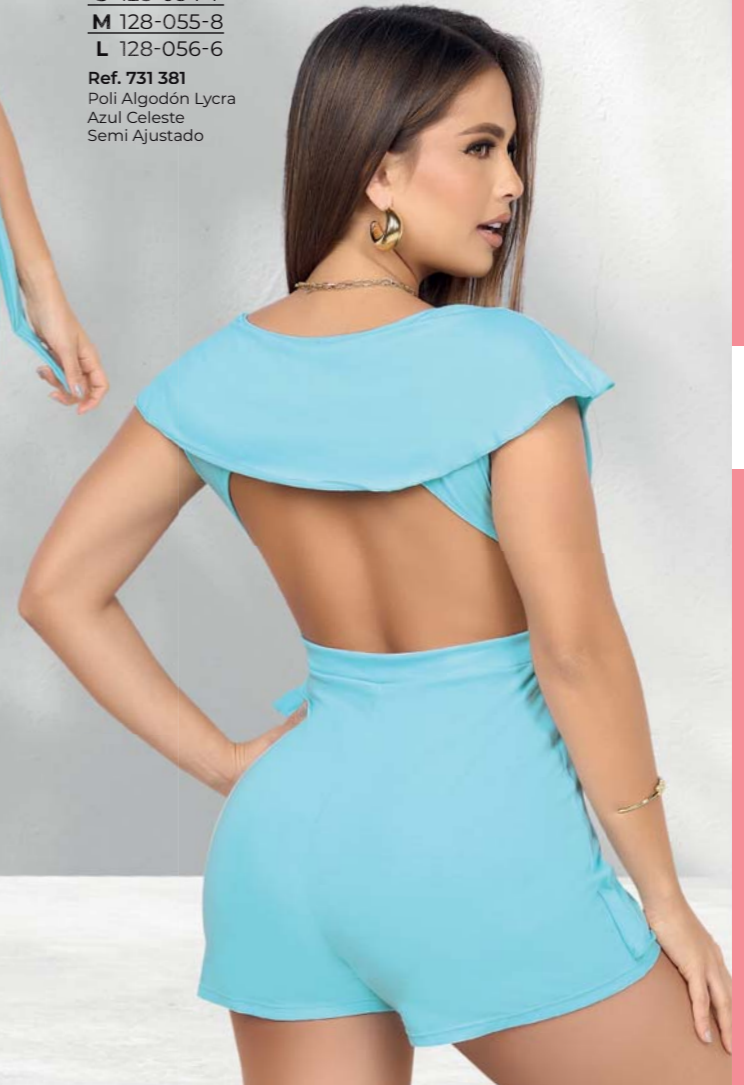

60%
DESCUENTO

AHORA \$27.999

ANTES: \$69.999

ENTERIZO

S 128-054-1

M 128-055-8

L 128-056-6

Ref. 731 381
Poli Algodón Lycra
Azul Celeste
Semi Ajustado