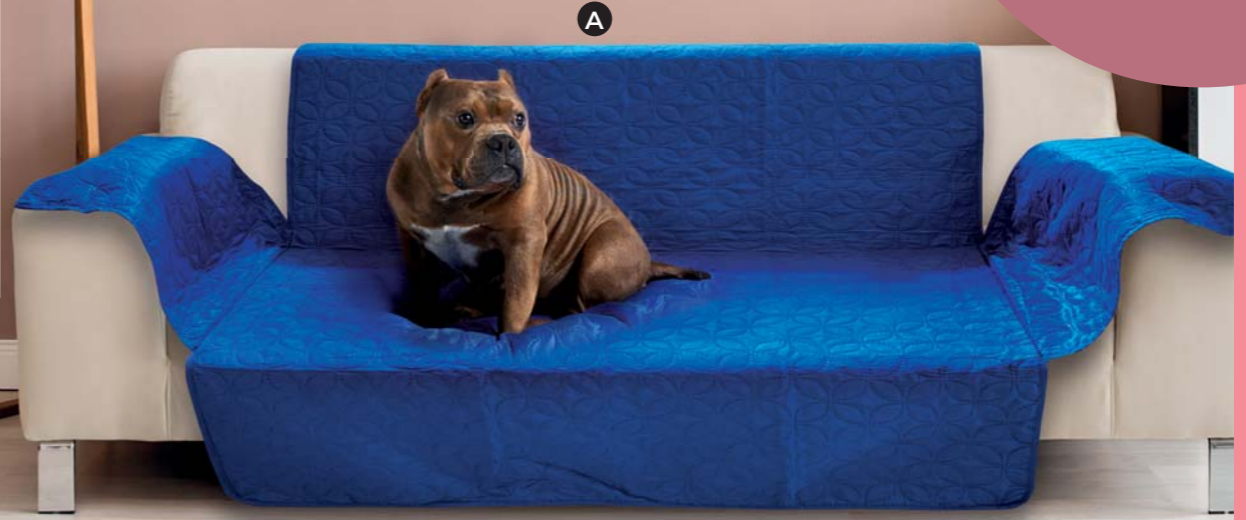

50% DESCUENTO
AHORA $39.999
ANTES: $79.999

A. PROTECTOR DE SOFÁ MASCOTAS
Medidas: 190,5 cm 223,5 cm
122-789-9

A