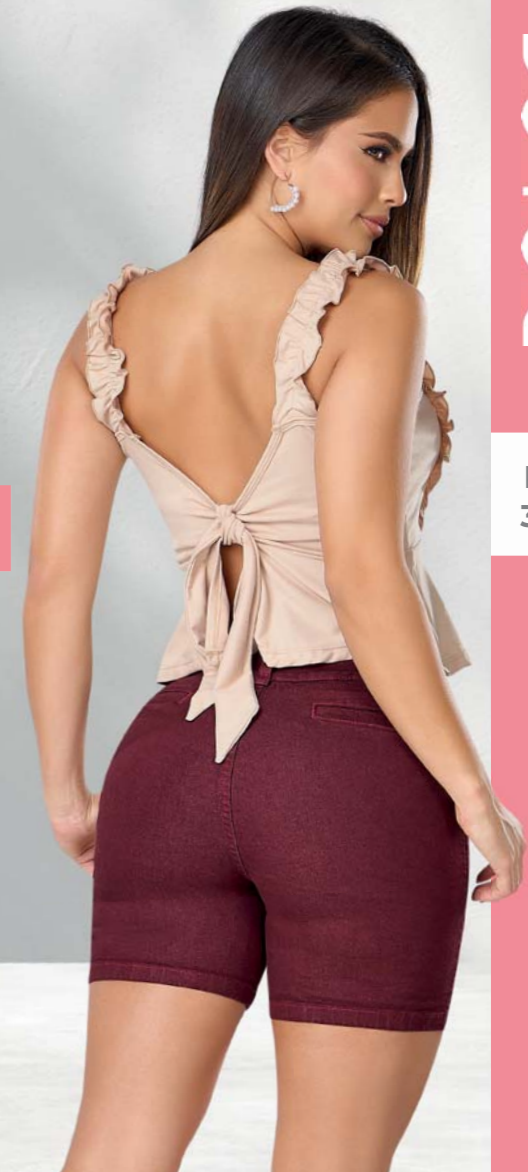

CONJUNTO
POR SOLO **$25.999**

PRENDAS
DESDE **$15.999**