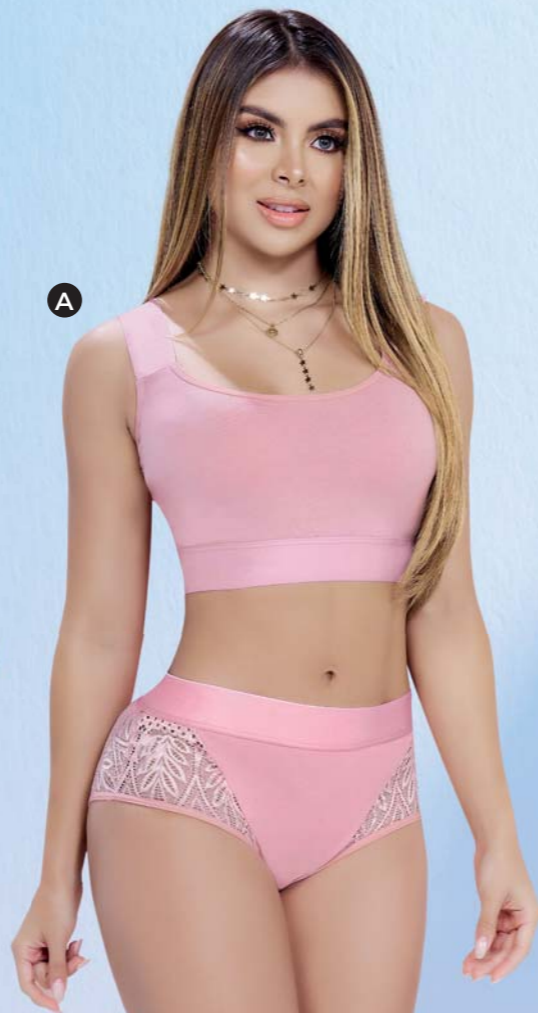

ELIGE TU TALLA Y TE LLEGARA UN CONJUNTO INTERIOR IGUAL O DIFERENTE A LA DE LA FOTO