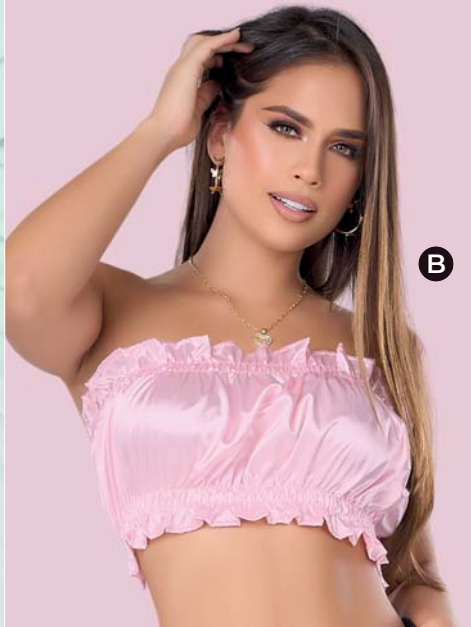

A

B

C

C R O P T O P S B Á S I C O S

NUEVO

BLUSA

$ 32.999

XS 130-494-1

S 130-495-8

M 130-496-6

L 130-497-4

Ref. 731 683

Satín Tejido Plano

Negro

Ajustada

JEAN SHORT

$ 69.999

6 120-470-4

8 120-471-2

10 120-472-0

12 120-473-9

Ref. 102 874

Índigo Stretch

Negro

Semi Ajustada

Detalle Espalda

Resorta

.NUEVA COLECCIÓN .

CROP TOP

$ 19.999

CADA UNO

Satín Lycrado Plano

Semi Ajustada

A. B. C.

A. Ref. 731 000

Rojo

XS 122-091-2

S 122-092-0

M 122-093-9

L 122-094-7

B. Ref. 730 998

Rosado

XS 122-087-4

S 122-088-2

M 122-089-0

L 122-090-4

C. Ref. 730 999

Negro

XS 122-083-1

S 122-084-1

M 122-085-8

L 122-086-6

dolcecatalogo.com

67