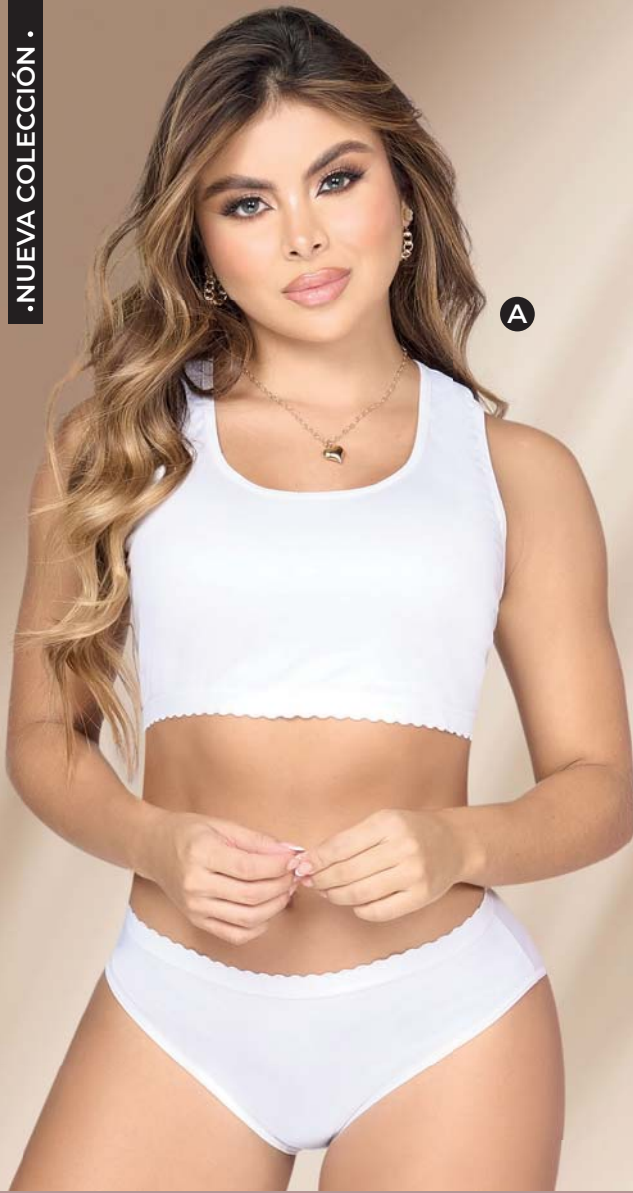

A

B

NUEVO

A. CONJUNTO INTERIOR

$ **36.999**

S 130-438-9

M 130-439-7

L 130-440-0

XL 130-441-9

Ref. 35 83

Poli Lycra Microfibra
Piel De Durazno
Blanco
Ajustada

NUEVO

B. CONJUNTO INTERIOR

$ **34.999**

S 130-450-8

M 130-451-6

L 130-452-4

XL 130-453-2

Ref. 36 40

Poli Algodón
Lycra/ Encaje
Rojo
Ajustada