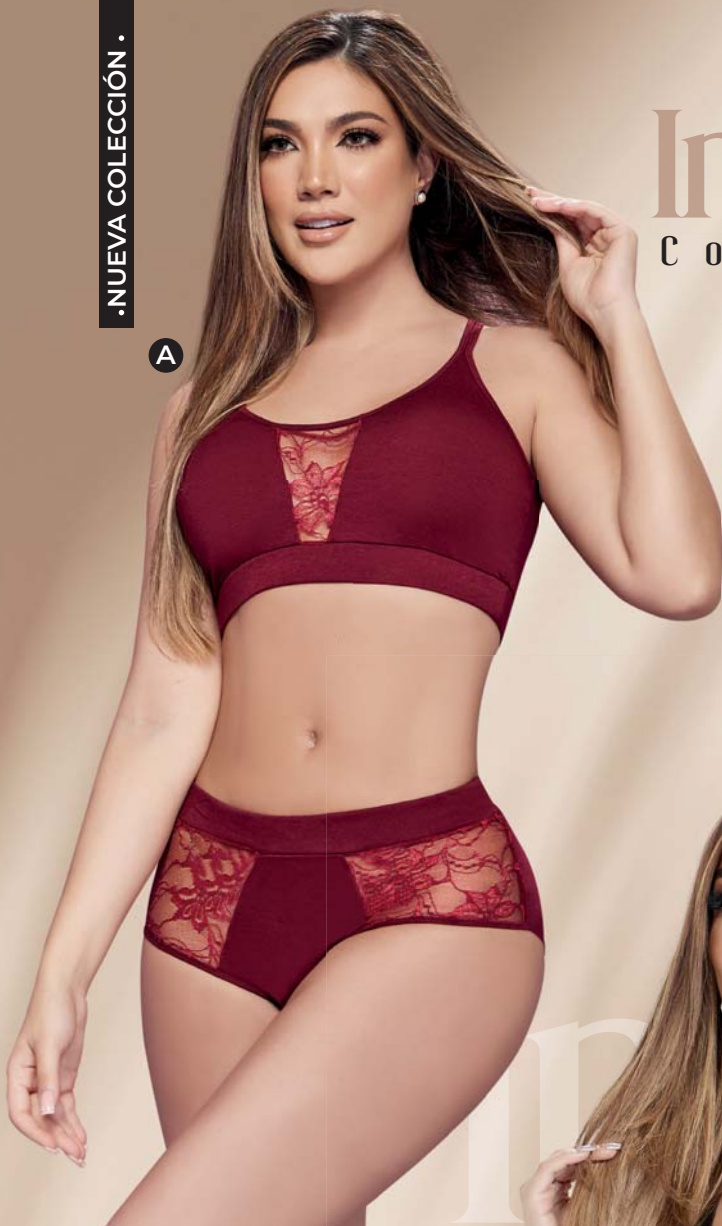

.NUEVA COLECCIÓN.

Ropa Interior

Conjuntos

A