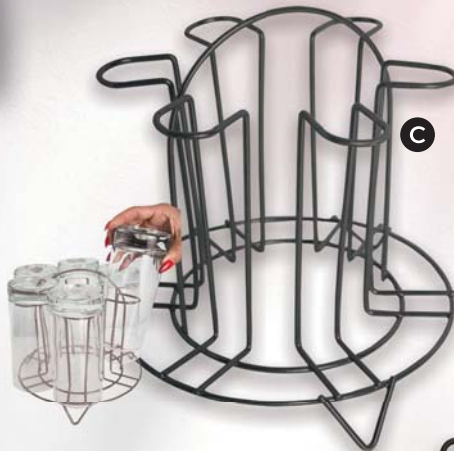

650 gr

A-ORGANIZADOR DE CEPILLOS Y CREMA

\$19.999

103-126-5

B-GANCHO MULTIUSOS BLANCO

\$19.999

104-433-8

Ideal para organizar correas, cinturones, corbatas, bufandas, gorras de forma fácil y organizada. Elaborado en alambre.