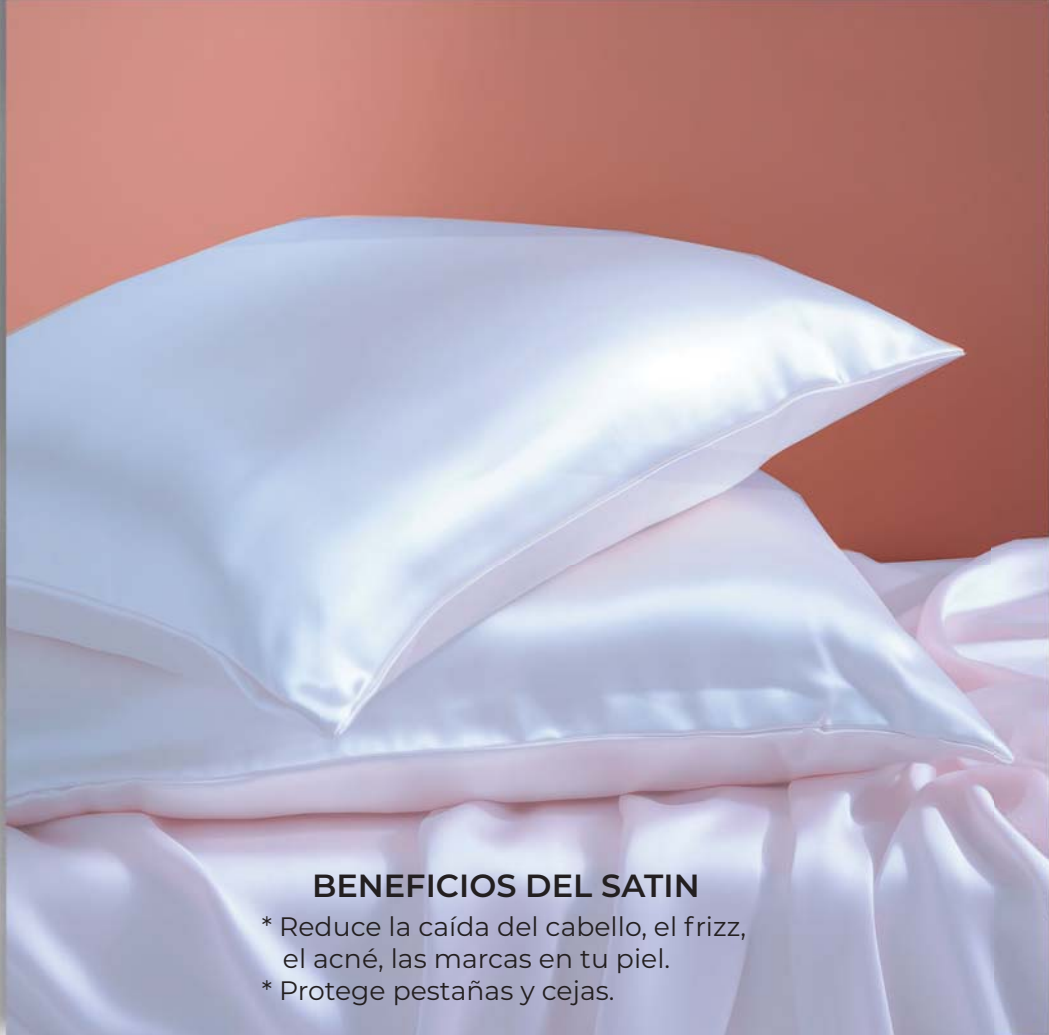

FUNDAS
ALMOHADAS X 2
SATIN BLANCO

$ **22.999**

129-972-0

BENEFICIOS DEL SATIN

- Reduce la caída del cabello, el frizz, el acné, las marcas en tu piel.
- Protege pestañas y cejas.